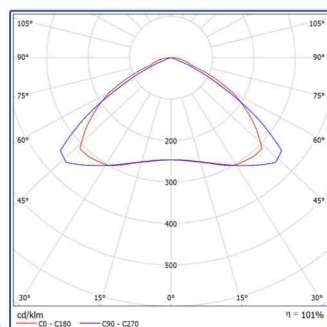

 NF2L757DR tecnología Japonesa de alta eficiencia y durabilidad.

Referencia	Potencia W.	Temperatura del color	Nº Led PCB	Lumenes lm.	Temperatura de trabajo	Dimensiones AxBxC (mm)	Peso (Kgr.)	Driver (A) (V)	SMD LED (mA) (V)
LIN8-060MD-XXx	60W	30-40-50	56	13000	-30 a 50°C	137x587x102	3.9 ± 0.3	1.3 ~42	162 ~6
LIN8-090MD-XXx	90W	30-40-50	84	15600	-30 a 50°C	137x819x102	5.2 ± 0.3	1.9 ~42	158 ~6
LIN8-120MD-XXx	120W	30-40-50	112	19500	-30 a 50°C	137x1050x102	6.2 ± 0.3	2.6 ~42	162 ~6
LIN8-150MD-XXx	150W	30-40-50	140	26000	-30 a 50°C	137x1282x102	7.4 ± 0.3	3.2 ~42	160 ~6
LIN8-180MD-XXx	180W	30-40-50	168	32400	-30 a 50°C	275x819x102	9.0 ± 0.3	3.8 ~42	158 ~6

### Fotometría

Óptica (A) 30x60°

Óptica (B) 120°

Óptica (C) 60x90°

Óptica (D) 30x140°