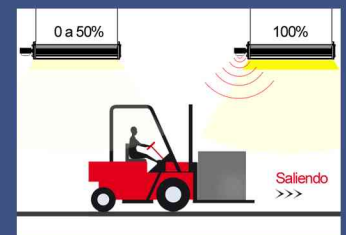

Detección desde gran altura por microondas.

La campana LINEAL LED serie MD, es una campana LED diseñada para autogestionarse mediante su propio radar de movimiento por microondas, puede ser configurada para responder con diferentes niveles niveles de luz, tiempos y area de detección (50% o 100%).

Este radar no es influenciado por el calor, y es ideal para aplicaciones donde el uso del area de trabajo sea intermitente, aumentando el ahorro energético hasta en un 90% respecto a una campana LED convencional.