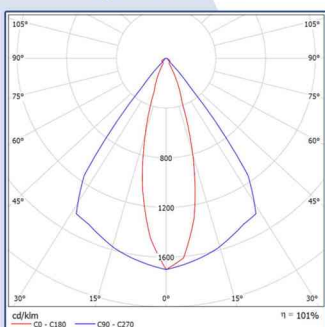

 NF2L757DR tecnología Japonesa de alta eficiencia y durabilidad.

Referencia	Potencia W.	Temperatura del color	Nº Led PCB	Lumenes lm.	Temperatura de trabajo	Dimensiones AxBxC (mm)	Peso (Kgr.)	Driver (A) (V)	SMD LED (mA) (V)
LIN8-060MD-XXx	60W	30-40-50	56	13000	-30 a 50°C	137x587x102	3.9 ± 0.3	1.3 ~42	162 ~6
LIN8-090MD-XXx	90W	30-40-50	84	15600	-30 a 50°C	137x819x102	5.2 ± 0.3	1.9 ~42	158 ~6
LIN8-120MD-XXx	120W	30-40-50	112	19500	-30 a 50°C	137x1050x102	6.2 ± 0.3	2.6 ~42	162 ~6
LIN8-150MD-XXx	150W	30-40-50	140	26000	-30 a 50°C	137x1282x102	7.4 ± 0.3	3.2 ~42	160 ~6
LIN8-180MD-XXx	180W	30-40-50	168	32400	-30 a 50°C	275x819x102	9.0 ± 0.3	3.8 ~42	158 ~6

### Fotometría

Óptica (A) 30x60°

Óptica (B) 120°

Óptica (C) 60x90°

Óptica (D) 30x140°