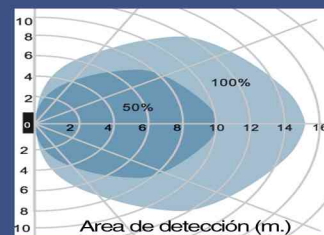

Detección desde gran altura por microondas.

La campana LINEAL LED serie MD, es una campana LED diseñada para autogestionarse mediante su propio radar de movimiento por microondas, puede ser configurada para responder con diferentes niveles niveles de luz, tiempos y area de detección (50% o 100%).

Este radar no es influenciado por el calor, y es ideal para aplicaciones donde el uso del area de trabajo sea intermitente, aumentando el ahorro energético hasta en un 90% respecto a una campana LED convencional.