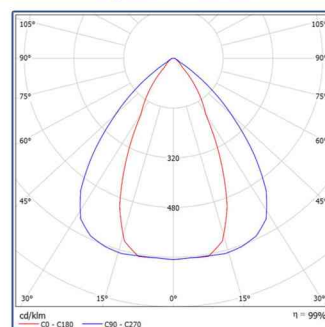

 NF2L757DR tecnología Japonesa de alta eficiencia y durabilidad.

Referencia	Potencia W.	Temperatura del color	Nº Led PCB	Lumenes lm.	Temperatura de trabajo	Dimensiones AxBxC (mm)	Peso (Kgr.)	Driver (A) (V)	SMD LED (mA) (V)
LIN8-060MD-XXx	60W	30-40-50	56	13000	-30 a 50°C	137x587x102	3.9 ± 0.3	1.3 ~42	162 ~6
LIN8-090MD-XXx	90W	30-40-50	84	15600	-30 a 50°C	137x819x102	5.2 ± 0.3	1.9 ~42	158 ~6
LIN8-120MD-XXx	120W	30-40-50	112	19500	-30 a 50°C	137x1050x102	6.2 ± 0.3	2.6 ~42	162 ~6
LIN8-150MD-XXx	150W	30-40-50	140	26000	-30 a 50°C	137x1282x102	7.4 ± 0.3	3.2 ~42	160 ~6
LIN8-180MD-XXx	180W	30-40-50	168	32400	-30 a 50°C	275x819x102	9.0 ± 0.3	3.8 ~42	158 ~6

### Fotometría

Óptica (A) 30x60°

Óptica (B) 120°

Óptica (C) 60x90°

Óptica (D) 30x140°

### CÓMO SOLICITAR UNA REFERENCIA

Ejemplo: Camp. lineal LED RADAR 150W 120° 5000K Ra80

Referencia: LIN8-150MD 50a

- Óptica (b): 120 Grados.
- T. Color (50x100): 5000K
- Serie (MD): Regulada por presencia
- Potencia: 150W
- Modelo: Camp. LINEAL LED Ra80