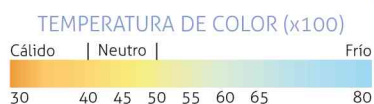

### PARÁMETROS TÉCNICOS

Alimentación:	100-277VAC 50-60Hz
Factor de potencia:	0.93
Grado de protección:	IP20
Vida útil:	≥50000h. (LM70 & 30°C)
LED:	NICHIA NF2L757DR
DRIVER:	MEAN WELL
CRI:	80
Ópticas disponibles:	(a)120° / (b)30x60° / (c)60x90° / (d)30x140°
Eficiencia LED:	125lm/W - 5000K
Temperatura de unión (Tj):	<75°C ( Ta=30°C )
Eficiencia luminaria:	>90%

 NF2L757DR tecnología Japonesa de alta eficiencia y durabilidad.

Referencia	Potencia W.	Temperatura del color	Nº Led PCB	Lumenes lm.	Temperatura de trabajo	Dimensiones AxBxC (mm)	Peso (Kgr.)	Driver (A) (V)	SMD LED (mA) (V)
LIN8-060MD-XXx	60W	30-40-50	56	13000	-30 a 50°C	137x587x102	3.9 ± 0.3	1.3 ~42	162 ~6
LIN8-090MD-XXx	90W	30-40-50	84	15600	-30 a 50°C	137x819x102	5.2 ± 0.3	1.9 ~42	158 ~6
LIN8-120MD-XXx	120W	30-40-50	112	19500	-30 a 50°C	137x1050x102	6.2 ± 0.3	2.6 ~42	162 ~6
LIN8-150MD-XXx	150W	30-40-50	140	26000	-30 a 50°C	137x1282x102	7.4 ± 0.3	3.2 ~42	160 ~6
LIN8-180MD-XXx	180W	30-40-50	168	32400	-30 a 50°C	275x819x102	9.0 ± 0.3	3.8 ~42	158 ~6

### Fotometría

Óptica (A) 30x60°

Óptica (B) 120°

Óptica (C) 60x90°

Óptica (D) 30x140°

### CÓMO SOLICITAR UNA REFERENCIA

Ejemplo: Camp. lineal LED RADAR 150W 120° 5000K Ra80

Referencia: LIN8-150MD 50a

- Óptica (b): 120 Grados.
- T. Color (50x100): 5000K
- Serie (MD): Regulada por presencia
- Potencia: 150W
- Modelo: Camp. LINEAL LED Ra80