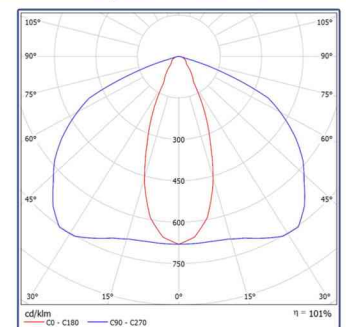

 NF2L757DR tecnología Japonesa de alta eficiencia y durabilidad.

Referencia	Potencia W.	Temperatura del color	Nº Led PCB	Lumenes lm.	Temperatura de trabajo	Dimensiones AxBxC (mm)	Peso (Kgr.)	Driver (A) (V)	SMD LED (mA) (V)
LIN8-060MD-XXx	60W	30-40-50	56	13000	-30 a 50°C	137x587x102	3.9 ± 0.3	1.3 ~42	162 ~6
LIN8-090MD-XXx	90W	30-40-50	84	15600	-30 a 50°C	137x819x102	5.2 ± 0.3	1.9 ~42	158 ~6
LIN8-120MD-XXx	120W	30-40-50	112	19500	-30 a 50°C	137x1050x102	6.2 ± 0.3	2.6 ~42	162 ~6
LIN8-150MD-XXx	150W	30-40-50	140	26000	-30 a 50°C	137x1282x102	7.4 ± 0.3	3.2 ~42	160 ~6
LIN8-180MD-XXx	180W	30-40-50	168	32400	-30 a 50°C	275x819x102	9.0 ± 0.3	3.8 ~42	158 ~6

### Fotometría

Óptica (A) 30x60°

Óptica (B) 120°

Óptica (C) 60x90°

Óptica (D) 30x140°